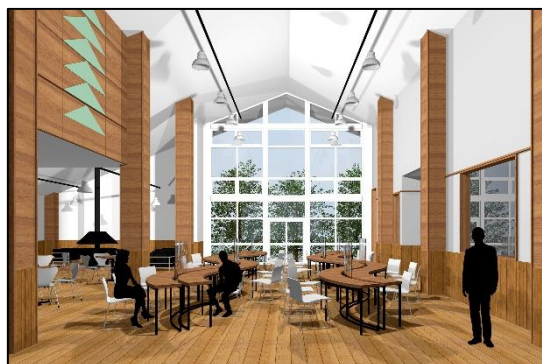

## 事業コンセプト

ワイナリーとサテライトオフィスの複合的な事業構想は、地域資源や既存施策、将来的な事業施策と有機的な連携・結合を促進させ、様々な町内課題の解決に向かう方向性を見える化することができます。

廃校の利活用、特産品の開発等の既存の方法によるモノや現象にフォーカスするだけではなく、全国初となるサテライトオフィスを持ったワイナリーで、小規模醸造家の育成支援等を意図した上ノ国ワイナリーとなります。

★エントランス(令和3年度11月完成予定)

★ワイン醸造エリアエントランス(令和3年度11月完成予定)

★ワイン販売スペース(令和4年度オープン予定)

★サテライトエリア(令和3年度11月完成予定)

★パーソナルスペースA(令和3年度11月完成予定)

★パーソナルスペースB(令和3年度11月完成予定)

★パーソナルスペースC(令和3年度11月完成予定)

**施設概要**

- ★サテライトエリアイメージパース
- バス・トイレ付パーソナルスペース8室
- グループルーム2室
- フリースペース
- 販売スペース 完備

上ノ国町内で葡萄の栽培を開始いたしました。

令和3年4月末日に、上ノ国ワイナリー用の葡萄の苗を契約農家の畑に定植を開始しました。

なお、今回植えた葡萄の収穫は四年後を予定しています。