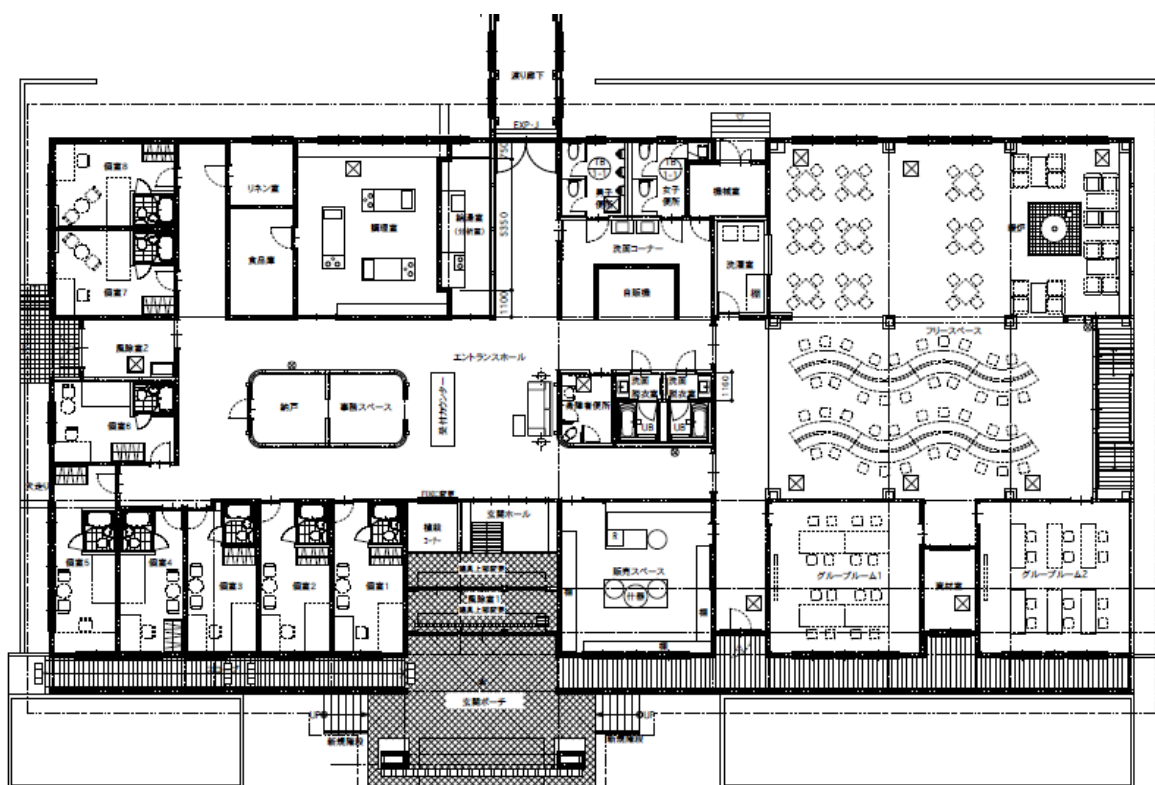

★エントランス(令和3年度11月完成予定)

★ワイン醸造エリアエントランス(令和3年度11月完成予定)

★ワイン販売スペース(令和4年度オープン予定)

★サテライトエリア(令和3年度11月完成予定)

★パーソナルスペースA(令和3年度11月完成予定)

★パーソナルスペースB(令和3年度11月完成予定)

★パーソナルスペースC(令和3年度11月完成予定)

**施設概要**