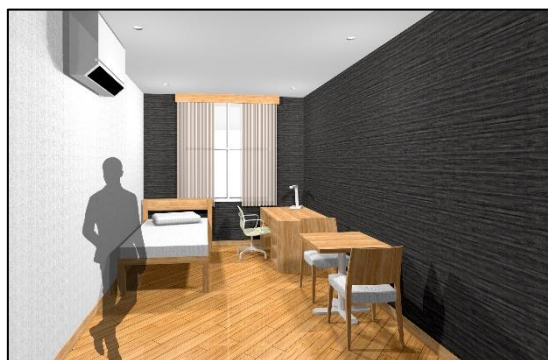

★エントランス(令和3年度11月完成予定)

★ワイン醸造エリアエントランス(令和3年度11月完成予定)

★ワイン販売スペース(令和4年度オープン予定)

★サテライトエリア(令和3年度11月完成予定)

★パーソナルスペースA(令和3年度11月完成予定)

★パーソナルスペースB(令和3年度11月完成予定)

★パーソナルスペースC(令和3年度11月完成予定)

**施設概要**